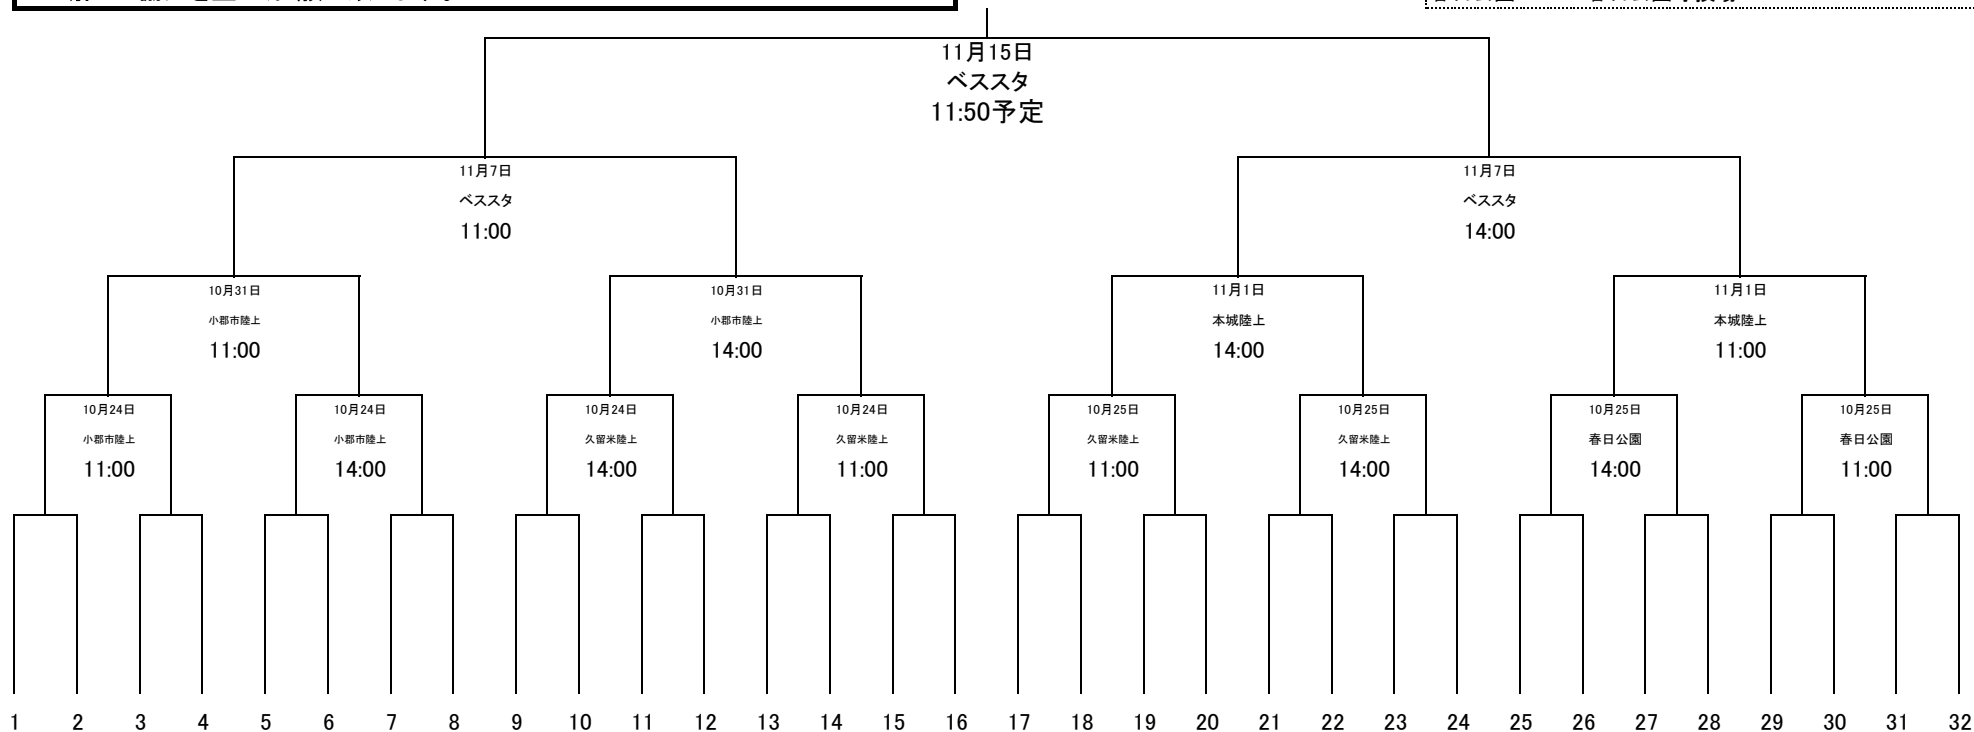

令和2年度 第99回全国高校サッカー選手権福岡大会 第二次予選

今大会一回戦については、新型コロナウイルス感染症対策につき、十分な観戦スペースが確保できないため、保護者・学校関係者のみの入場とさせていただきます。よって、試合日時・会場は非公表とさせていただきます。保護者の皆さまにおかれましては、顧問やお子様を通じてご確認ください。
ご理解とご協力を宜しくお願い致します。

ベスタ … ベスト電器スタジアム
本城陸上 … 本城陸上競技場
小郡市陸上 … 小郡市陸上競技場
久留米陸上 … 久留米総合スポーツセンター陸上競技場
春日公園 … 春日公園球技場

九州国際大学付属	小倉東	三潁	近畿大学附属福岡	新宮	常磐	八幡工業	東海大学付属福岡	希望が丘	福岡翔	直方	柏陵	九州産業大学付属九州	福岡大学附属若葉	北筑	筑陽学園	東福岡	福岡講倫館	星琳	春日	嘉穂東	誠修	福岡魁誠	高稜	筑紫台	福岡大学附属大濠	伝習館	筑紫	豊国学園	筑紫丘	北九州	飯塚
----------	-----	----	----------	----	----	------	----------	------	-----	----	----	------------	----------	----	------	-----	-------	----	----	-----	----	------	----	-----	----------	-----	----	------	-----	-----	----